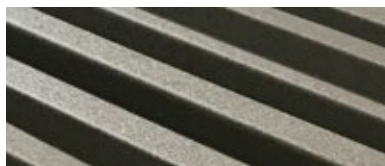

Bardage 410x18

Variance

Gris anthracite
Texturé