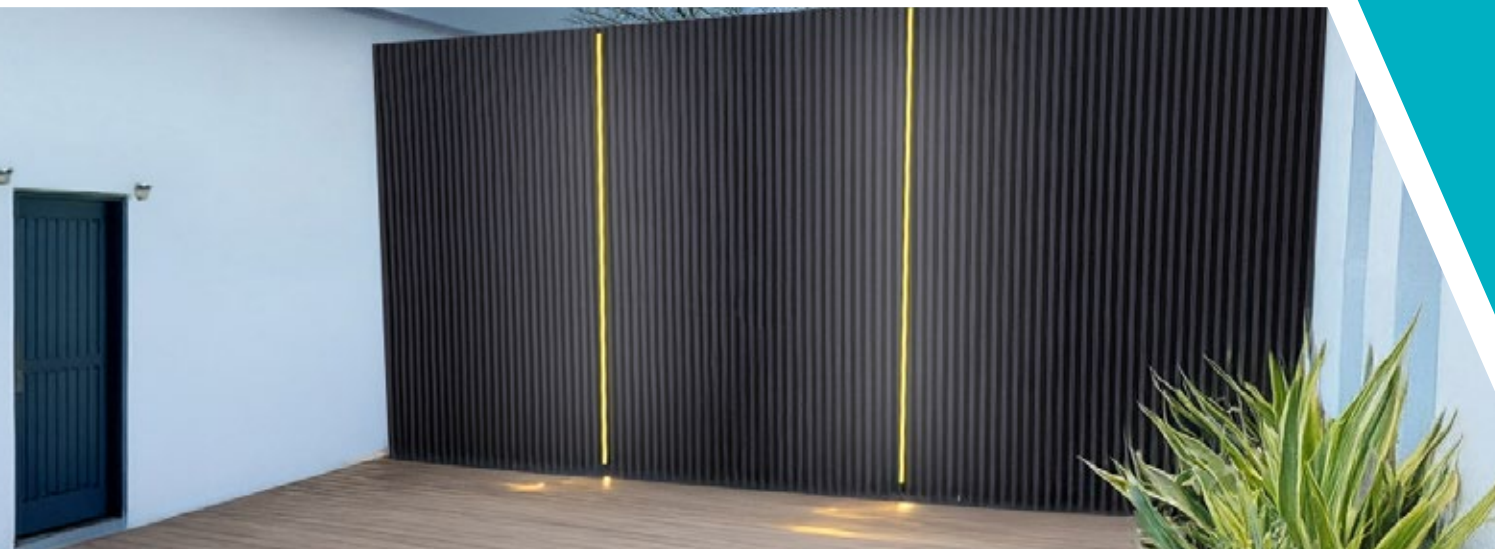

Fabricant Français

Abris de piscine
Abris de terrasse
Terrasse mobile
Pergolas
Lames aluminium
Bardages

Abris de France
Aménageur / Terrasse et Piscine