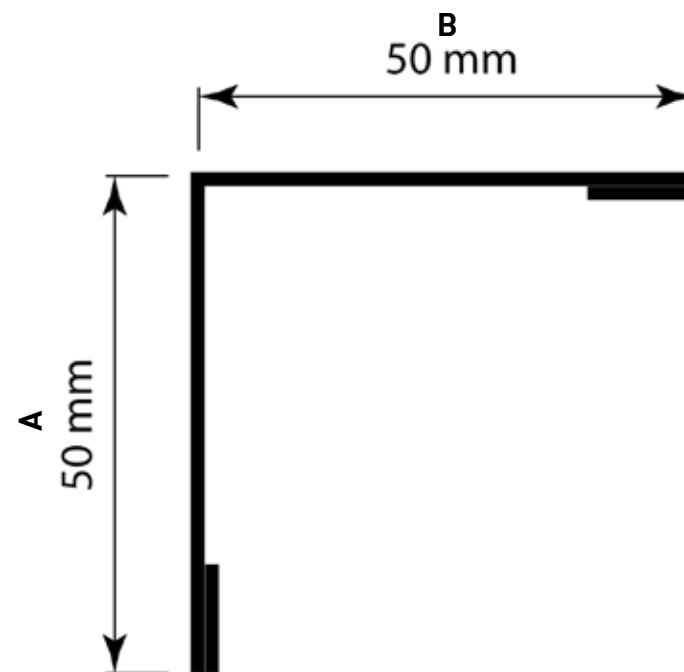

Faciles à poser, elles s'adaptent à tous vos projets grâce à leur disponibilité en plusieurs dimensions.

Matière	Acier galvanisé
Finition	Prélaqué 35 μ
Epaisseur	0,5 mm
Garantie	20 ans

Versions	A	B	Poids
M	50 mm	50 mm	0.50 kg/ml