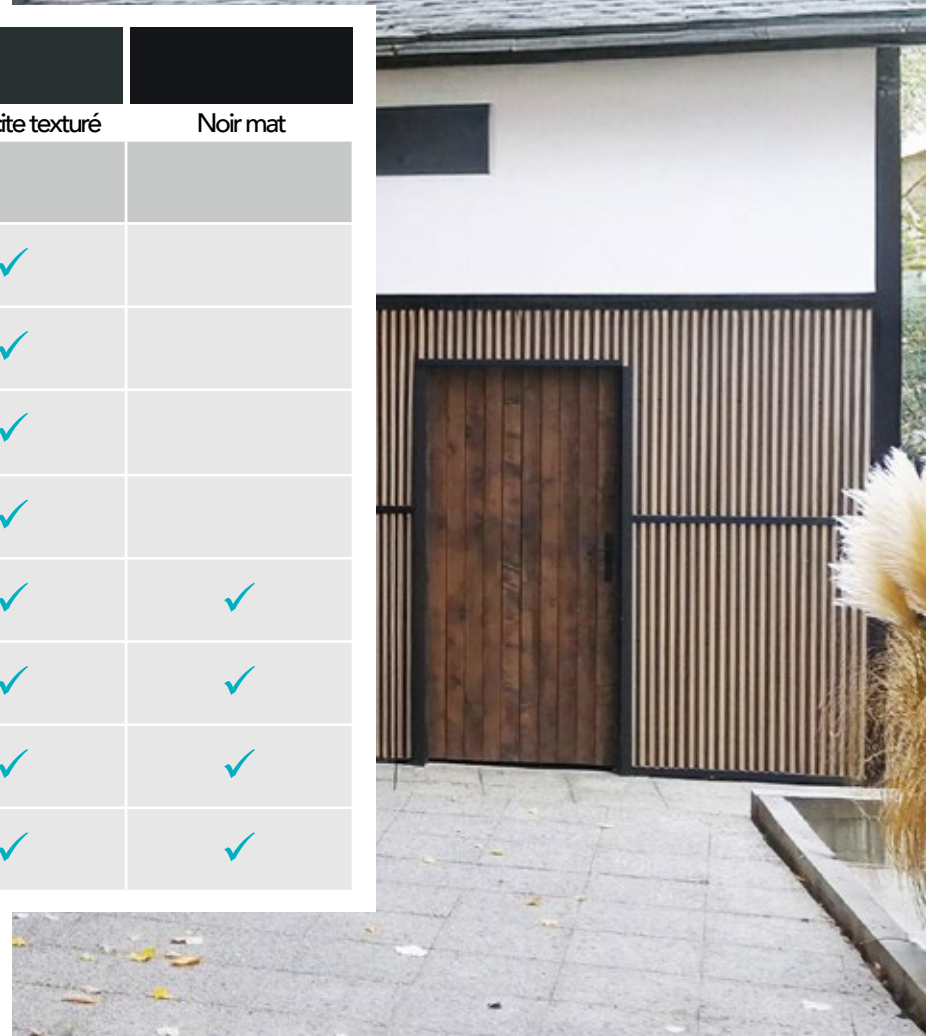

Les + Abris de France

Made in France

Garantie 20 ans

Intér. / extér.

Profils de finition : Éléance jusqu'au bout

Pour une finition parfaite et soignée, optez pour notre profil de finition spécialement conçu pour sublimer votre bardage.

Durable et facile à poser, ce profil garantit une installation nette et professionnelle, aussi bien en intérieur qu'en extérieur.

Matière	Acier galvanisé
Finition	Prélaqué 35 µ
Épaisseur	0,5 mm
Garantie	20 ans

Versions	A	B	C	Poids
M	80 mm	30 mm	30 mm	0.60 kg/ml
S	80 mm	25 mm	30 mm	0,60 kg/ml

Accessoires

Profil de finition

Les + Abris de France

Made in France

Garantie 20 ans

Intér. / extér.

Longueurs et coloris disponible

La jonction parfaite

Nos bavettes assurent une jonction parfaite entre deux tôles de bardage et un démarrage impeccable en partie basse.

Conçues pour protéger et renforcer vos installations, elles garantissent une finition nette et soignée.