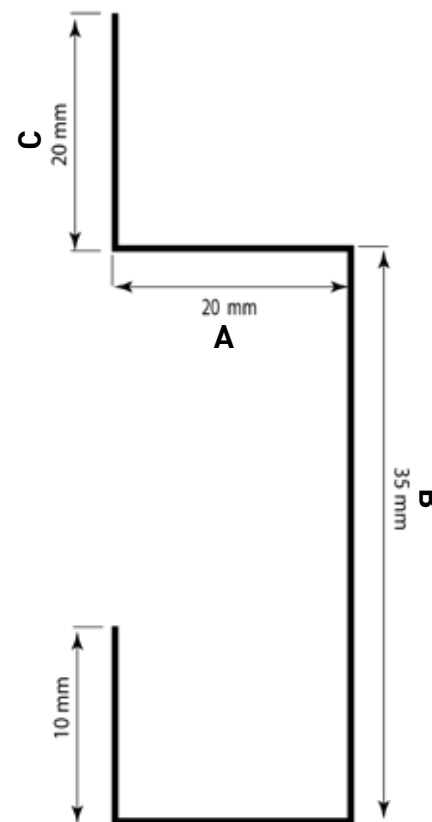

Ossature en Oméga

Structure et fixation solide

Conçue pour réaliser une ossature optimale, l'ossature en forme d'oméga offre une fixation solide et durable grâce à des vis de 6,3x18 mm directement intégrées.

Pratique et fonctionnelle, elle crée un vide technique qui peut être utilisé pour ajouter une isolation, faire passer des fils ou intégrer d'autres éléments techniques.

Robuste et polyvalente, cette ossature garantit une installation fiable et optimisée pour tous vos projets.

Matière	Acier galvanisé
Pré-perçage	∅ 5 mm
Epaisseur	1.0 mm
Entraxe de pré-perçage	50 mm
Garantie	20 ans

Versions	A	B	C	Poids
M	20 mm	35 mm	20 mm	0.40 kg/ml