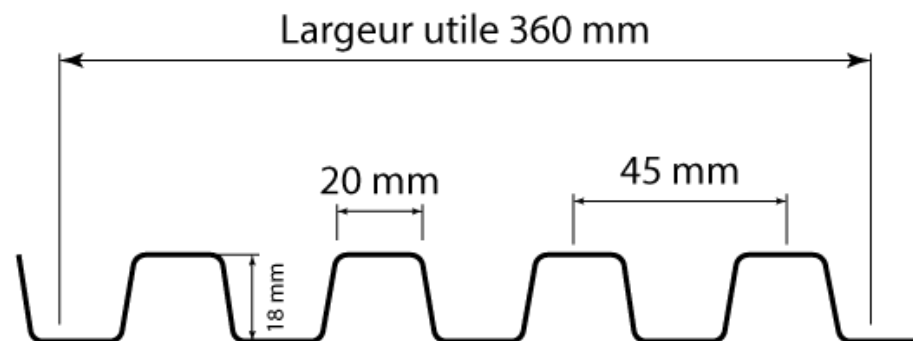

Bardage en Acier galvanisé

Dimensions 360x18

Effet BOIS

Apportez une touche d'élégance et de modernité à vos espaces avec notre bardage effet bois bi-color chêne clair et noir. Décoratif et ultra-réaliste, il convient à une utilisation intérieure comme extérieure.

Avec ses 360 mm de large et ses tasseaux 20 x 20 mm, il garantit une finition impeccable et une pose facile. Plus durable que le bois naturel, il résiste au temps et nécessite peu d'entretien.

Sublimez votre maison avec un produit à la fois esthétique, pratique et conçu pour durer.

Largeur utile	360 mm
Hauteur	18 mm
Épaisseur	0,5 mm
Matière	Acier galvanisé
Finition	Prélaqué 35 µ
Poids	6.60 kg/m²
Garantie	20 ans