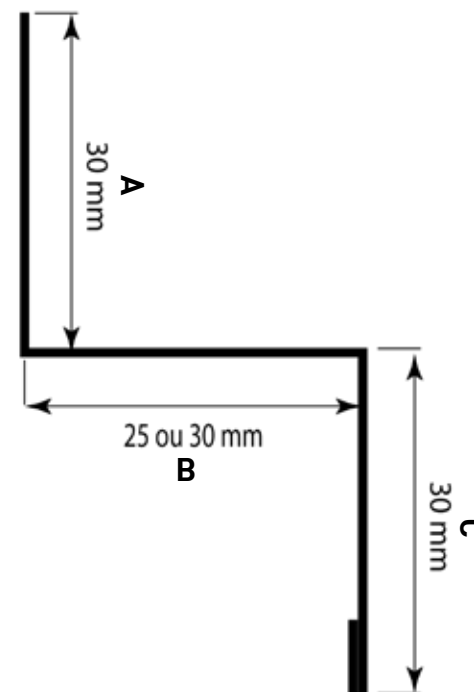

La jonction parfaite

Nos bavettes assurent une jonction parfaite entre deux tôles de bardage et un démarrage impeccable en partie basse.

Conçues pour protéger et renforcer vos installations, elles garantissent une finition nette et soignée.

En facilitant l'écoulement des eaux de pluie, elles contribuent à préserver la durabilité de vos bardages.

Disponibles en plusieurs profondeurs, nos bavettes s'adaptent à tous vos projets pour une installation à la fois fonctionnelle et esthétique.

Matière	Acier galvanisé
Finition	Prélaqué 35 µ
Epaisseur	0,5 mm
Garantie	20 ans

Versions	A	B	C	Poids
M	30 mm	30 mm	30 mm	0.40 kg/ml
S	30 mm	25 mm	30 mm	0,40 kg/ml