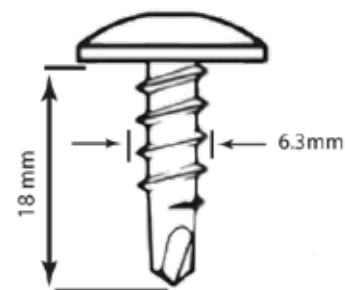

Auto-perceuses 6.3x18 mm Acier