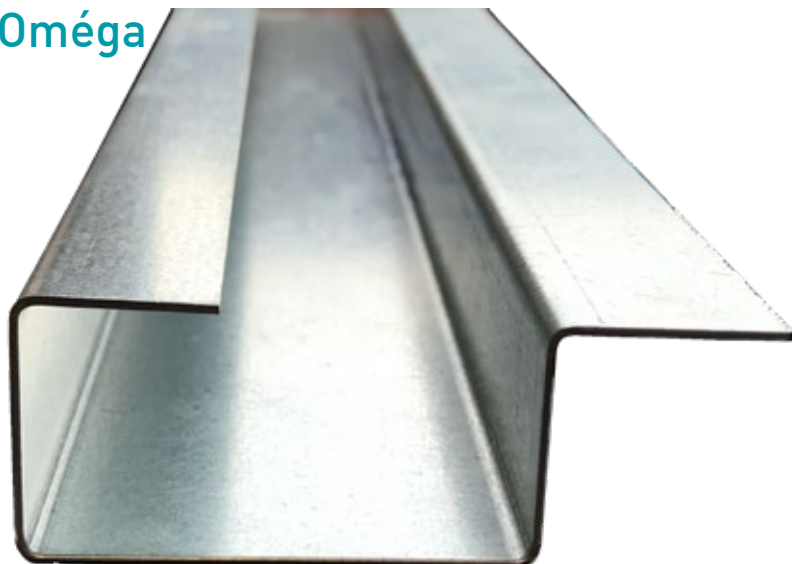

Nos labels :

Bardage en Acier galvanisé

Adaptabilité sans limites

POSE

- Pose horizontale ou verticale
- Simple et pratique (maintien des lames entre elles)
- Fixation par vis en direct ou sur tasseau (selon cas)
- Structures de finition pour une finition parfaite

Faciles à poser, elles s'adaptent à tous vos projets grâce à leur disponibilité en plusieurs dimensions.

Matière	Acier galvanisé
Finition	Prélaqué 35 μ
Epaisseur	0,5 mm
Garantie	20 ans

Versions	A	B	Poids
M	50 mm	50 mm	0.50 kg/ml

Accessoires

Cornière

Les + Abris de France

Made in France

Garantie 20 ans

Intér. / extér.

Longueurs et coloris disponible

Versions	LONGUEURS	CONDITIONNEMENTS	Gris métallisé Texturé	Anthracite texturé	Noir mat
M 50x50 mm	1150 mm	Carton 2 unités	✓	✓	✓
	2300 mm	Carton 2 unités	✓	✓	✓
	2500 mm	Unité	✓	✓	✓
	3000 mm	Unité	✓	✓	✓

Ossature en Oméga

Structure et fixation solide

Conçue pour réaliser une ossature optimale, l'ossature en forme d'oméga offre une fixation solide et durable grâce à des vis de 6,3x18 mm directement intégrées.