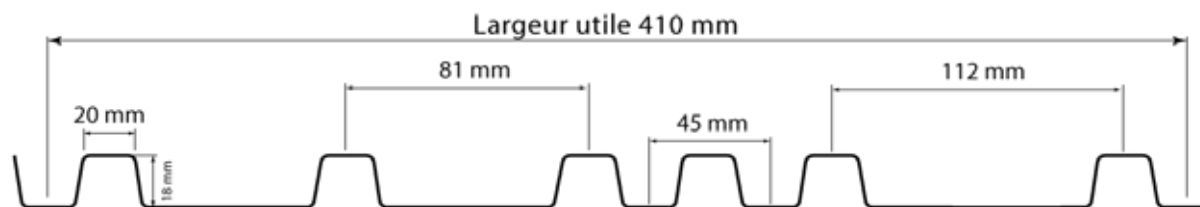

Largeur utile	410 mm
Hauteur	18 mm
Épaisseur	0,5 mm
Matière	Acier galvanisé
Finition	Prélaqué 35 µ
Poids	5.80 kg/m²
Garantie	20 ans