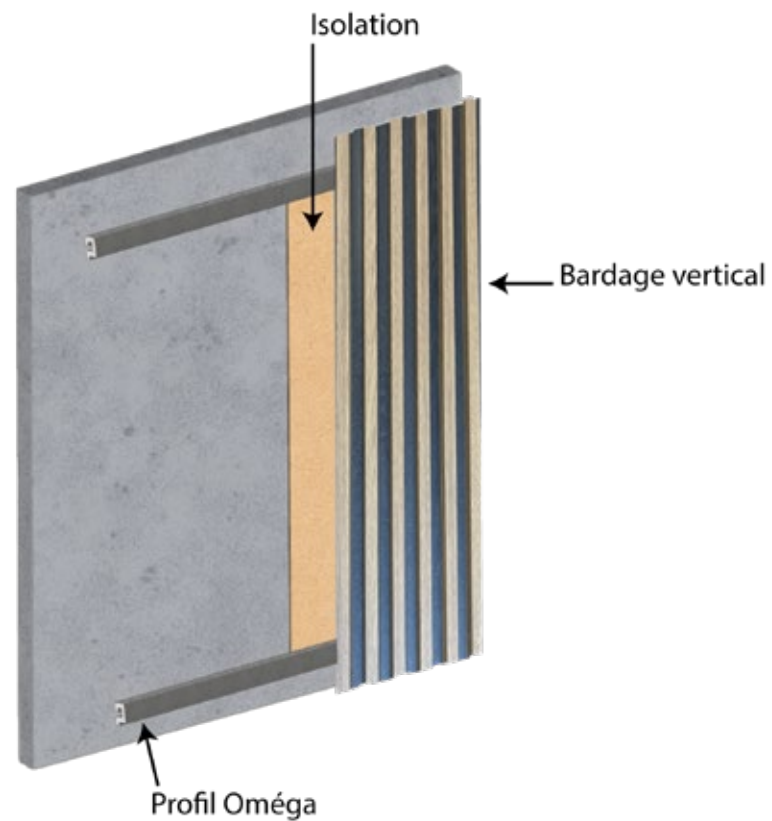

Accessoires

Ossature en Oméga

Les + Abris de France

Made in France

Garantie 20 ans

Intér. / extér.