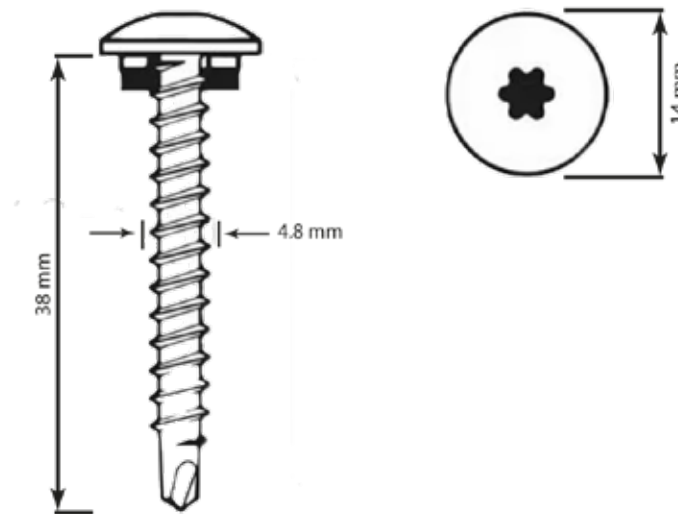

Made in France

Garantie 20 ans

Intér. / extér.

Longueurs et coloris disponible

Versions	LONGUEURS	CONDITIONNEMENTS	
S 20x35x20 mm	1150 mm	Carton 2 unités	✓
	3000 mm	Unité	✓

Brut galvanisé

Auto-perceuses 4.8x38 mm Bois