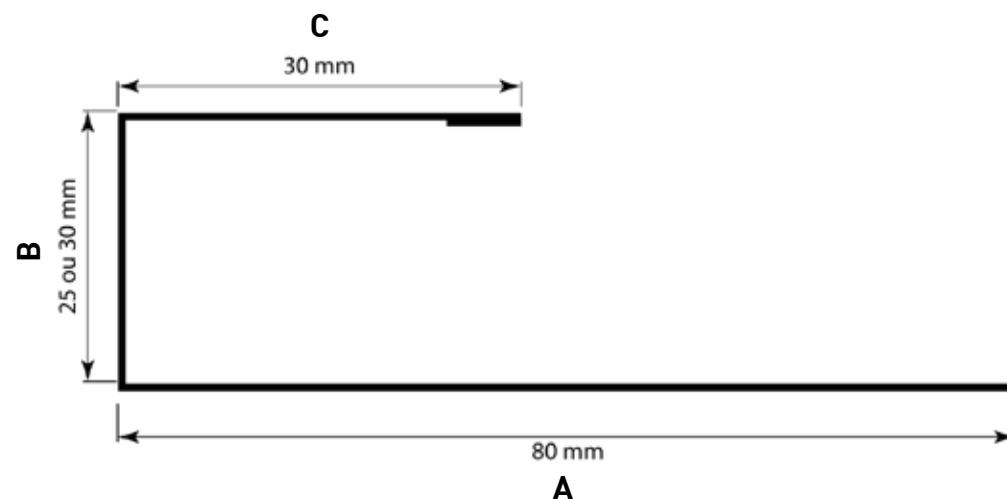

Profils de finition : Éléance jusqu'au bout

Pour une finition parfaite et soignée, optez pour notre profil de finition spécialement conçu pour sublimer votre bardage.

Disponible en trois couleurs élégantes et intemporelles, il s'intègre harmonieusement à tous vos projets.

Grâce à ses différentes hauteurs, il s'adapte parfaitement à vos besoins pour un rendu esthétique impeccable.

Durable et facile à poser, ce profil garantit une installation nette et professionnelle, aussi bien en intérieur qu'en extérieur.

Matière	Acier galvanisé
Finition	Prélaqué 35 µ
Épaisseur	0,5 mm
Garantie	20 ans

Versions	A	B	C	Poids
M	80 mm	30 mm	30 mm	0.60 kg/ml
S	80 mm	25 mm	30 mm	0,60 kg/ml