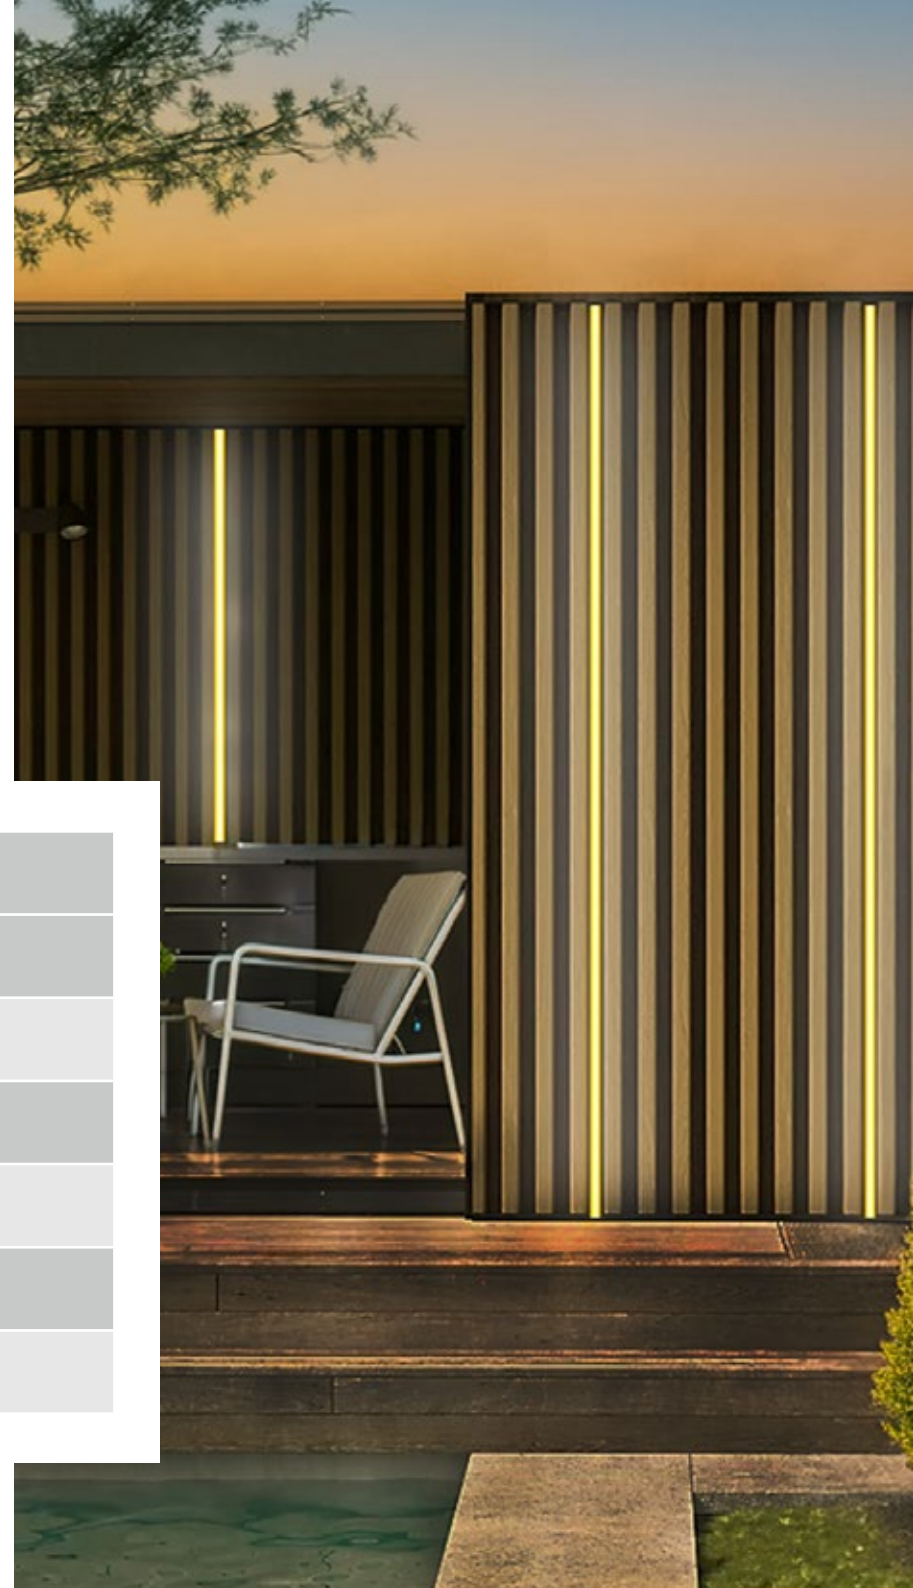

Bardage 360x18

Effet Bois

Longueurs disponible

LONGUEURS	CONDITIONNEMENTS
1150 mm	Carton 5 unités
2300 mm	Carton 4 unités
2500 mm	Unité sur palette
3000 mm	Unité sur palette
3500 mm	Unité sur palette
4000 mm	Unité sur palette

Les + Abris de France

Made in France

Garantie 20 ans

Intér. / extér.