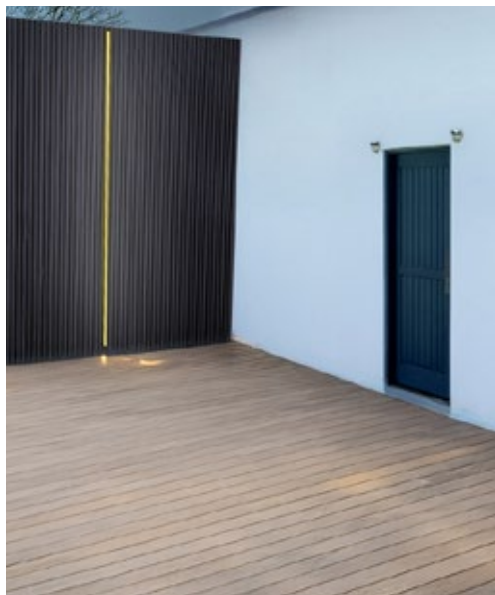

Nos labels :

Bardage en Acier galvanisé

Adaptabilité sans limites

POSE

- Pose horizontale ou verticale
- Simple et pratique (maintien des lames entre elles)
- Fixation par vis en direct ou sur tasseau (selon cas)
- Structures de finition pour une finition parfaite

Avec ses espacements irréguliers, il crée un design unique et dynamique qui tient le regard. Proposé en gris métallisé texturé ou en anthracite texturé, il allie élégance et robustesse.

Ce bardage est conçu pour résister aux intempéries et aux années, tout en sublimant vos extérieurs. Idéal pour un projet architectural original et durable, il s'intègre parfaitement à tous les styles.

Disponible en trois couleurs élégantes et intemporelles, il s'intègre harmonieusement à tous vos projets.

Grâce à ses différentes hauteurs, il s'adapte parfaitement à vos besoins pour un rendu esthétique impeccable.

Pratique et fonctionnelle, elle crée un vide technique qui peut être utilisé pour ajouter une isolation, faire passer des fils ou intégrer d'autres éléments techniques.

Robuste et polyvalente, cette ossature garantit une installation fiable et optimisée pour tous vos projets.