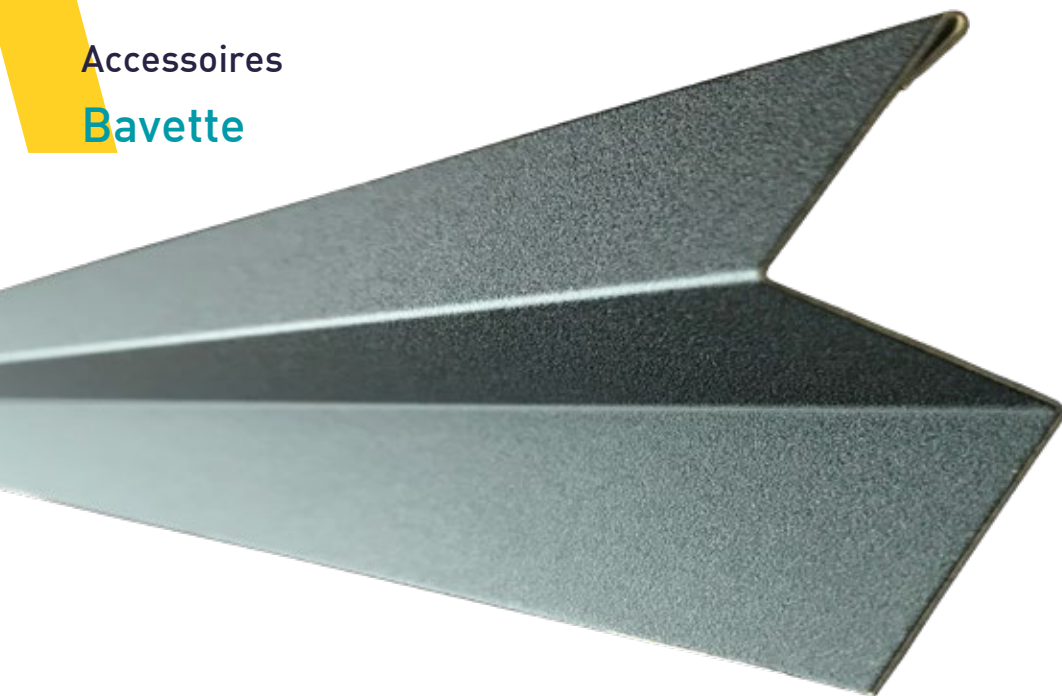

La jonction parfaite

Nos bavettes assurent une jonction parfaite entre deux tôles de bardage et un démarrage impeccable en partie basse.

Conçues pour protéger et renforcer vos installations, elles garantissent une finition nette et soignée.