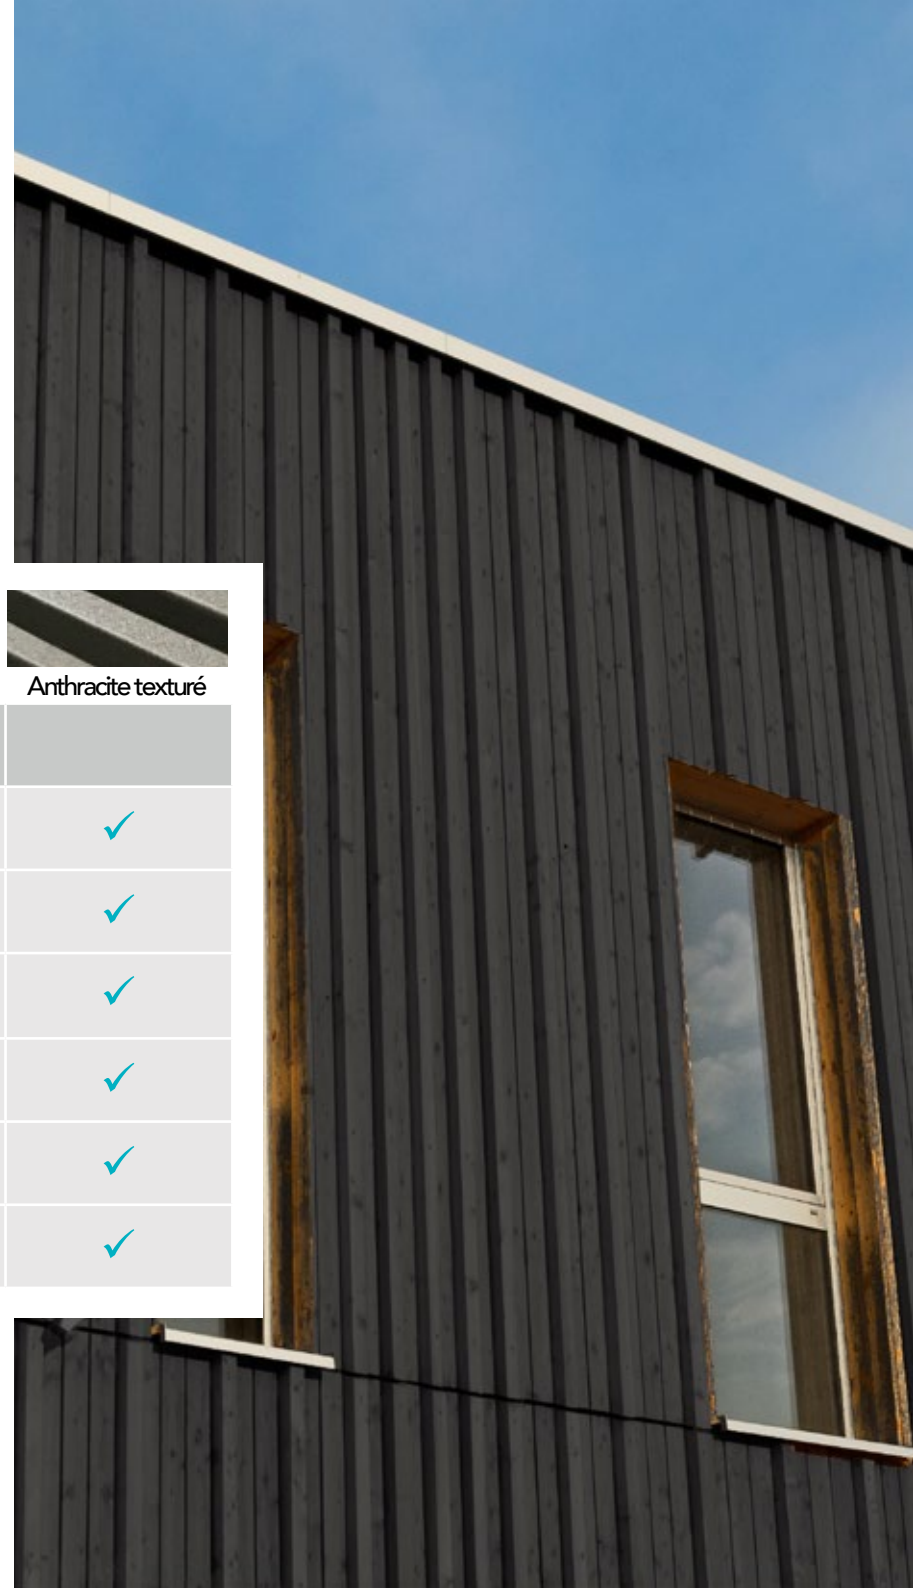

Nos labels :

Bardage en Acier galvanisé

Adaptabilité sans limites

POSE

- Pose horizontale ou verticale
- Simple et pratique (maintien des lames entre elles)
- Fixation par vis en direct ou sur tasseau (selon cas)
- Structures de finition pour une finition parfaite

Avec ses espacements irréguliers, il crée un design unique et dynamique qui tient le regard. Proposé en gris métallisé texturé ou en anthracite texturé, il allie élégance et robustesse.

Ce bardage est conçu pour résister aux intempéries et aux années, tout en sublimant vos extérieurs. Idéal pour un projet architectural original et durable, il s'intègre parfaitement à tous les styles.

Les + Abris de France

Made in France

Garantie 20 ans

Intér. / extér.

Profils de finition : Éléance jusqu'au bout

Pour une finition parfaite et soignée, optez pour notre profil de finition spécialement conçu pour sublimer votre bardage.

Disponible en trois couleurs élégantes et intemporelles, il s'intègre harmonieusement à tous vos projets.

Grâce à ses différentes hauteurs, il s'adapte parfaitement à vos besoins pour un rendu esthétique impeccable.