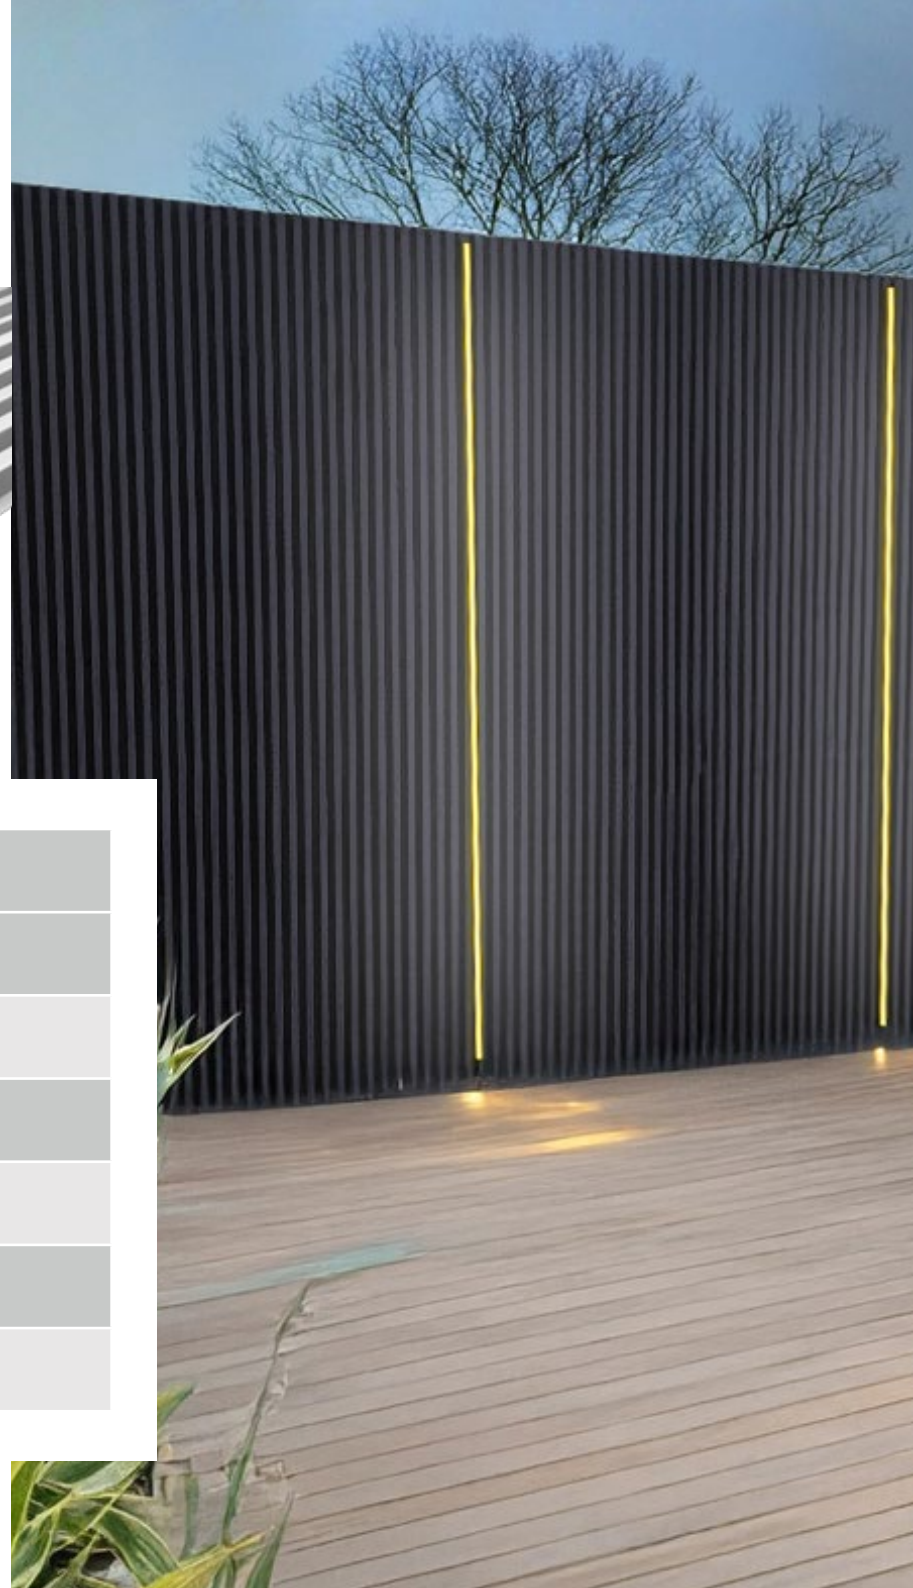

Nos labels :

Bardage en Acier galvanisé

Adaptabilité sans limites

POSE

- Pose horizontale ou verticale
- Simple et pratique (maintien des lames entre elles)
- Fixation par vis en direct ou sur tasseau (selon cas)
- Structures de finition pour une finition parfaite

Choisissez une solution durable, esthétique et personnalisable avec notre bardage en acier galvanisé.

RAL et LONGUEURS

Thermolaqué 1 couche

Gris anthracite
Texturé

Gris métallisé
Texturé

Longueurs disponible