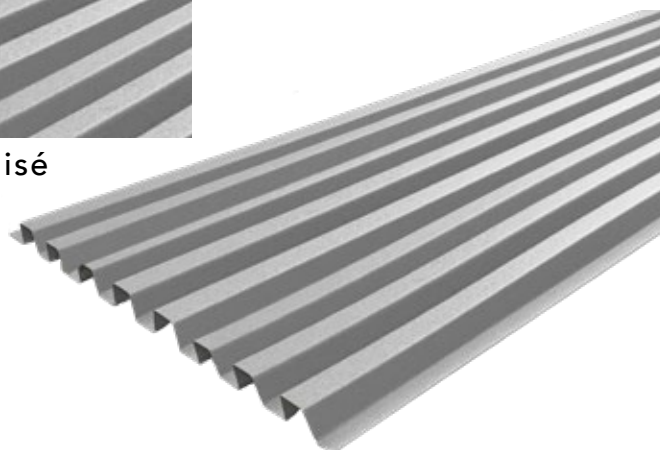

Nos labels :

Bardage en Acier galvanisé

Adaptabilité sans limites

POSE

- Pose horizontale ou verticale
- Simple et pratique (maintien des lames entre elles)
- Fixation par vis en direct ou sur tasseau (selon cas)
- Structures de finition pour une finition parfaite

Largeur utile	360 mm
Hauteur	18 mm
Épaisseur	0,5 mm
Matière	Aluminium
Finition	Prélaqué 35 µ
Poids	6.60 kg/m ²
Garantie	20 ans

Design, durable et polyvalent

Apportez modernité et robustesse à vos projets avec notre bardage en acier galvanisé, conçu pour une utilisation intérieure et extérieure. Ce matériau haut de gamme se distingue par sa résistance exceptionnelle aux intempéries et son esthétique épurée.

Disponible en finition thermolaquée RAL monocouche, il offre une protection durable pour s'adapter à tous vos besoins architecturaux. Idéal pour les façades, murs ou aménagements design, il allie style contemporain et performance technique.

Choisissez une solution durable, esthétique et personnalisable avec notre bardage en acier galvanisé.

RAL et LONGUEURS

Thermolaqué 1 couche

Gris anthracite
Texturé

Gris métallisé
Texturé

Longueurs disponible