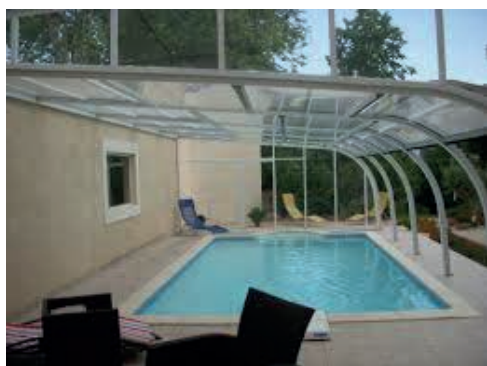

PANNEAUX RELEVABLE VERS LE HAUT

PROFITEZ TOUTE L'ANNEE DE VOTRE TERRASSE

OUVERTURE SUR TOUTE LA LONGUEUR

Conforme à la norme NF P 90-309

**Toutes formes
toutes dimensions**

Abris de France

Aménageur / Terrasse et Piscine

• **Abri piscine** • **Veranda** •

Conforme à la norme NF P 90-309

Conforme à la norme NF P 90-309

Abris de France

Aménageur / Terrasse et Piscine

• **Abri piscine** • **Veranda** •

MODELE MUR

PANNEAU RELEVABLE SUR TOUTE LA LONGUEUR